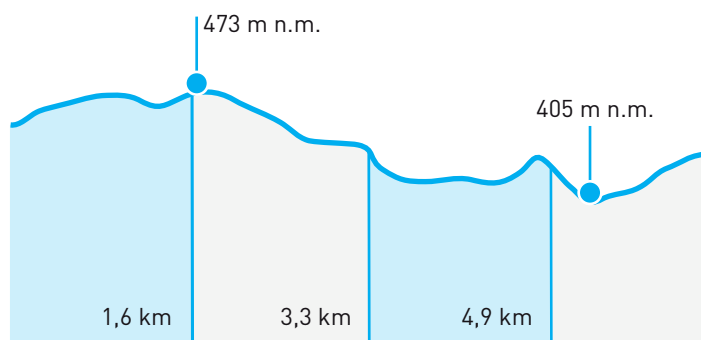

22

	START	Chráštiny, Hasičská zbrojnice / 49.2954036N, 14.3874211E
	CÍL	Slabčice, u kostela / 49.3263925N, 14.3378289E
	TRASA BĚŽCE	Z Chrášťan po silnici 105 přes obec Dražič. Cca 500 m za obcí Dražič zahněte vlevo na Březí, Ovčín. V Písecké Smoleči před kapličkou vpravo na cyklo č. 1152B do Slabčic. Předávka vpravo u kostela.
	TRASA AUTA	Pokračovat po silnici č. 105 přes Dražič až do Nemějic, pak vlevo na silnici č. 10558 směr Slabčice (6 km , 7 min.).
	PARKOVÁNÍ	POZOR! Omezená kapacita parkoviště! Prosíme, zdržte se zde pouze na dobu nezbytně nutnou k předávce štafety. Povolný čas stání auta je maximálně 15 min. před a 5 min. po doběhu běžce. Dbejte zvýšené opatrnosti, odjezd aut je po stejné komunikaci jako výběh běžců z předávky!
	DĚLKA	6,60 km
	NÁROČNOST	2
	POVRCH	100 % asfalt
	DOPORUČENÁ OBUV - SILNIČNÍ	CRAFT CTM Ultra 2
	PŘEVÝŠENÍ	stoupání 60 m klesání 80 m

Slabčice