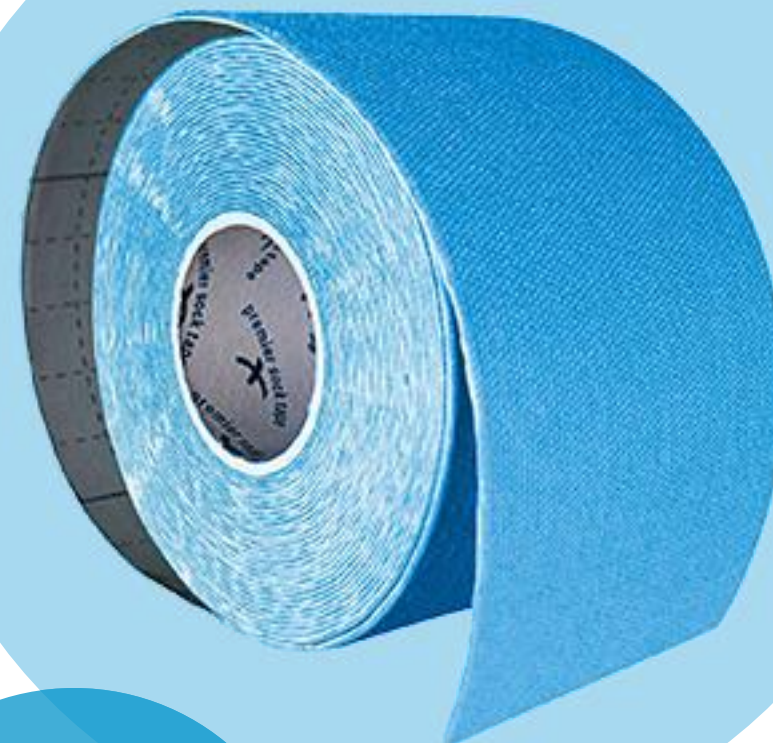

VLTAVA
RUN

STARTOVNÍ
SET
2019

POPRUHY REFLEXNÍ

115 Kč

Doplněk na běžecké oblečení
na závodě, který zvyšuje viditelnost.
Univerzální velikost, nastavitelný obvod
pasu i délka kšand.

100% polyester.

**Reflexní popruhy a nebo reflexní
vesta patří do povinné výbavy
běžce na nočních úsecích
od 18:00 - 06:00.**

BARVA
REFLEXNÍ
ZELENÁ

**VLTAVA
RUN**
STARTOVNÍ
SET
2019

ESIO TAPE

216 Kč

Esio Kinesiology tejpovací páska se snadno aplikuje a může se nosit po dobu až 5 dnů. Vlastnostmi se páska podobá lidské kůži. Pomáhá odbourávat bolest ve svalech a kloubech. Zlepšuje tok krve a lymfatických tekutin, díky tomu se snižuje možnost výskytu otoků a krevních výronů. 100% bavlna.
Šířka 5 cm x 5 m délka

**BARVA
MODRÁ**

**VLTAVA
RUN**
STARTOVNÍ
SET
2019

REFLECTIVE SKIN SPREAD

312 Kč

Speciální reflexní barva
Safety Skin Reflective Skin Spread
je ideální volbou pro běh v noci a při zhoršené
viditelnosti, kdy reflexní nátěr zajistí, že budeš
viděn. Vypadá jako deodorant. Barva se dá jednoduše
aplikovat přímo na kůži nebo oblečení. Stačí pouze
jednoduše přejet sem a tam.

Barva je zdravotně nezávadná, jednoduše
smývatelná i vypratelná.

**BARVA
REFLEXNÍ**

**VLTAVA
RUN**

**STARTOVNÍ
SET
2019**

STÍRATELNÝ FIX NA SKLO

100 Kč

Popisovače Koh-i-noor
se speciálním inkoustem pro okna.
Stopu po zaschnutí lze snadno umýt vodou.
Velikost a tvar hrotu závisí od druhu použití,
cca 2 až 15 mm ve tvaru obdélníku.
Jsou vhodné pro speciální použití
pouze na sklo.